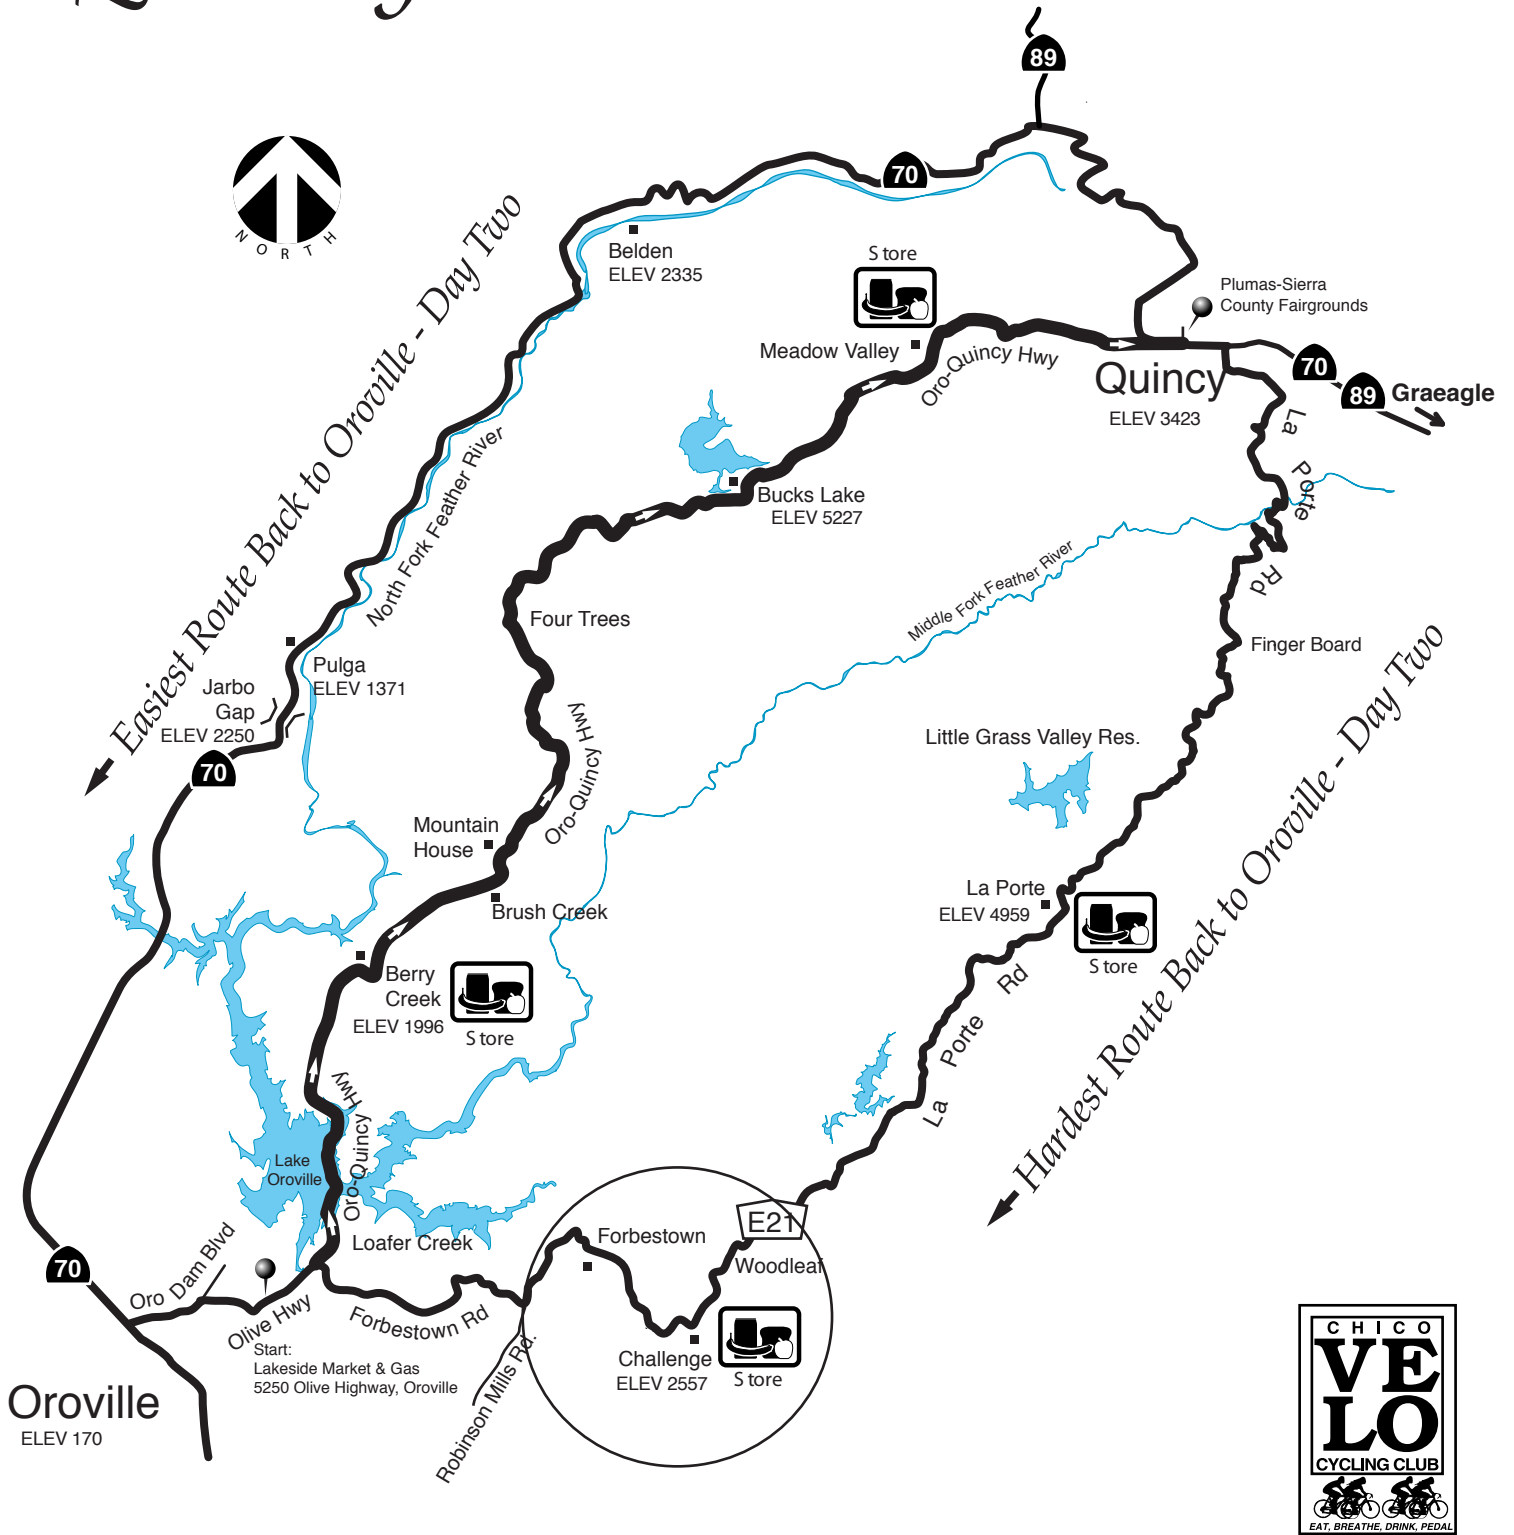

# Quincy Weekend

*Chico Velo Cycling Club*

P.O. Box 2285 • Chico, CA 95927 • (530) 343-8356  
[www.chicovelo.org](http://www.chicovelo.org) • [ed@chicovelo.org](mailto:ed@chicovelo.org)