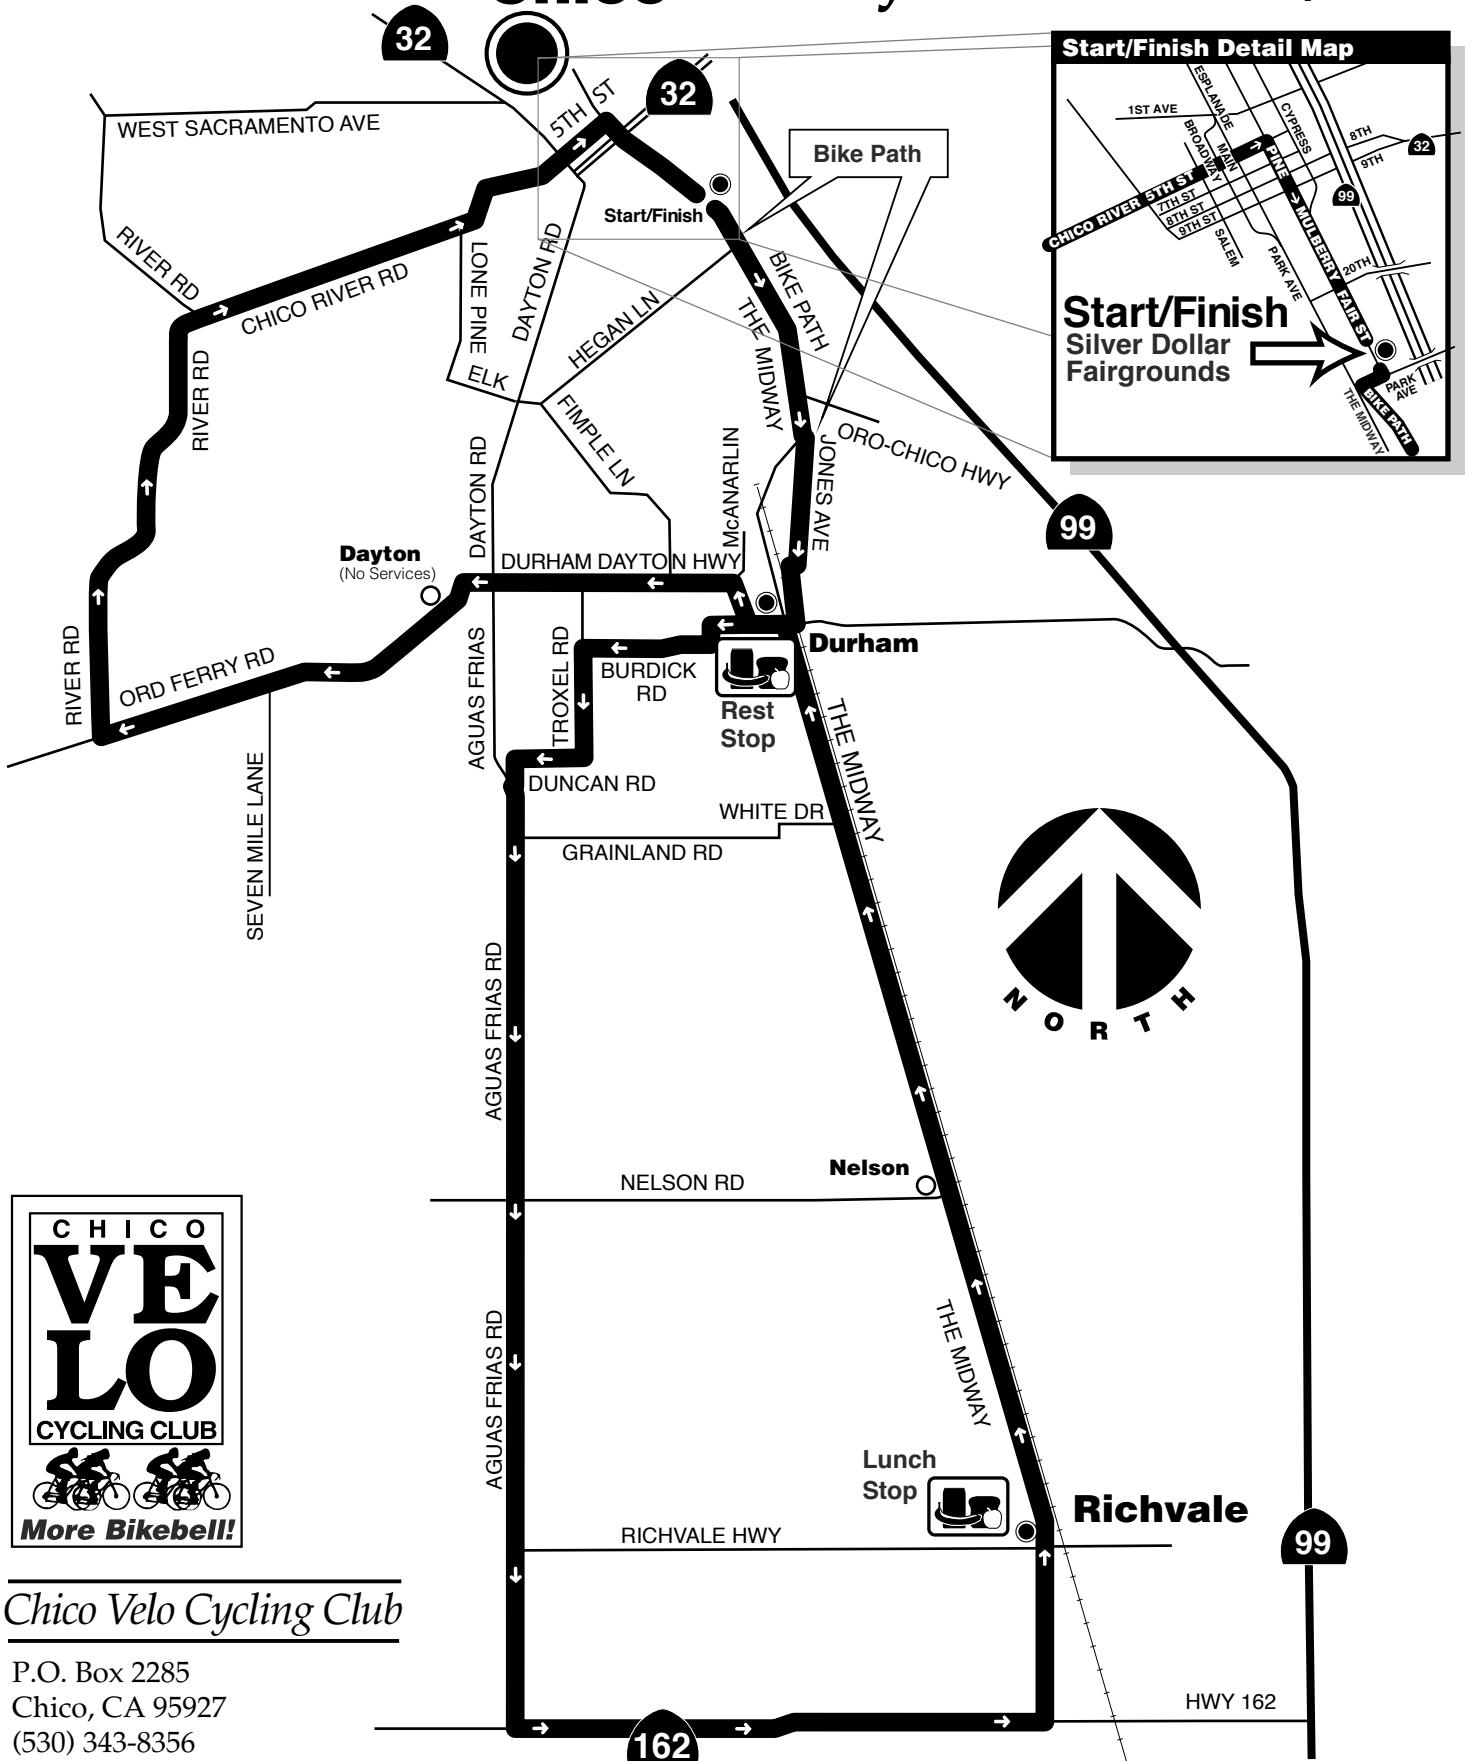

Chico Flatflower 30/60

Chico Velo Cycling Club

P.O. Box 2285
 Chico, CA 95927
 (530) 343-8356
www.chicovelo.org