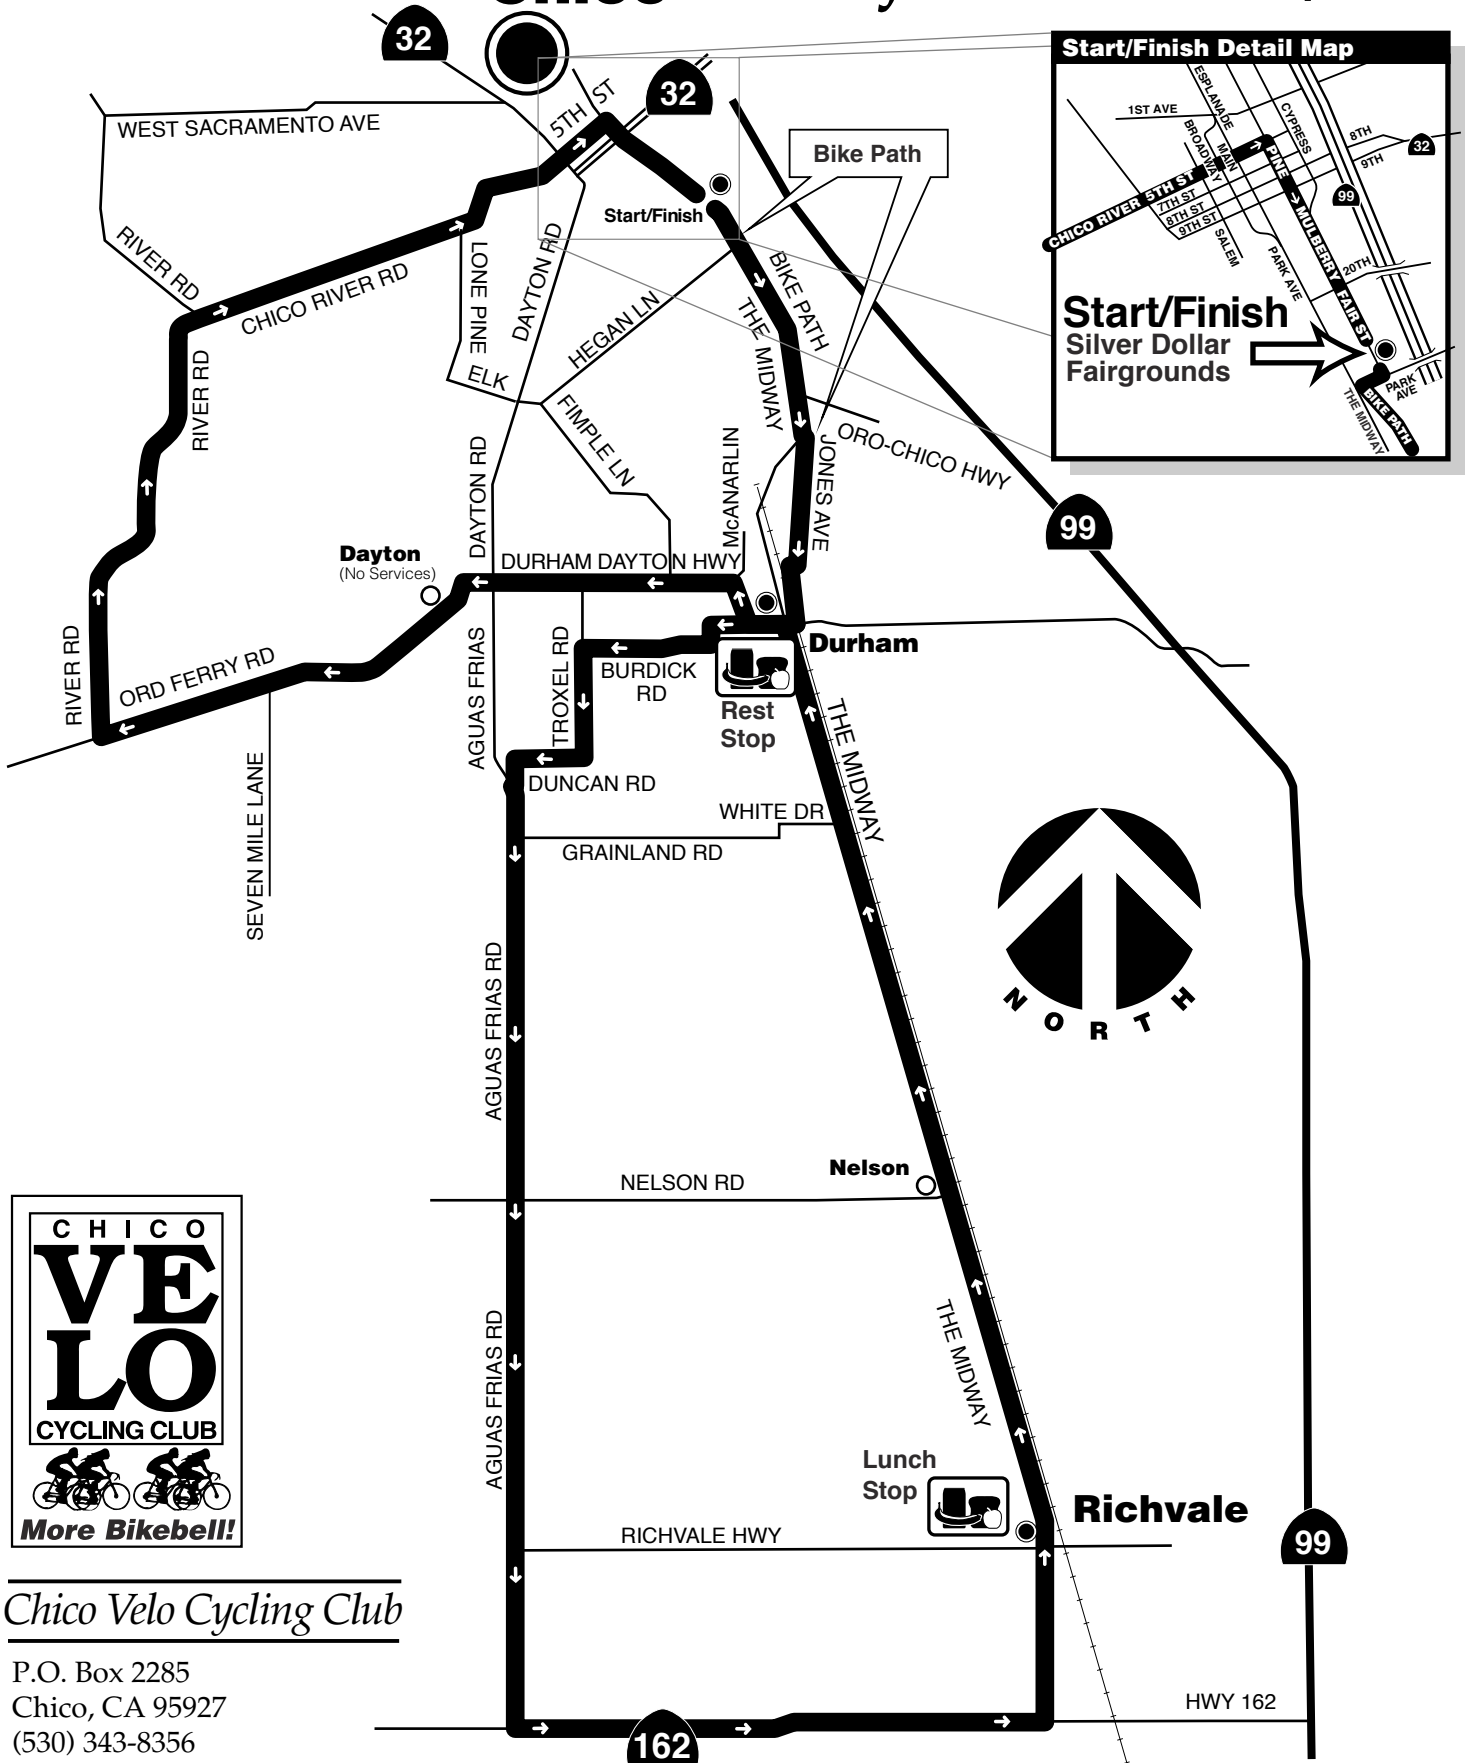

# Chico Flatflower 30/60

*Chico Velo Cycling Club*

P.O. Box 2285  
 Chico, CA 95927  
 (530) 343-8356  
 www.chicovelo.org